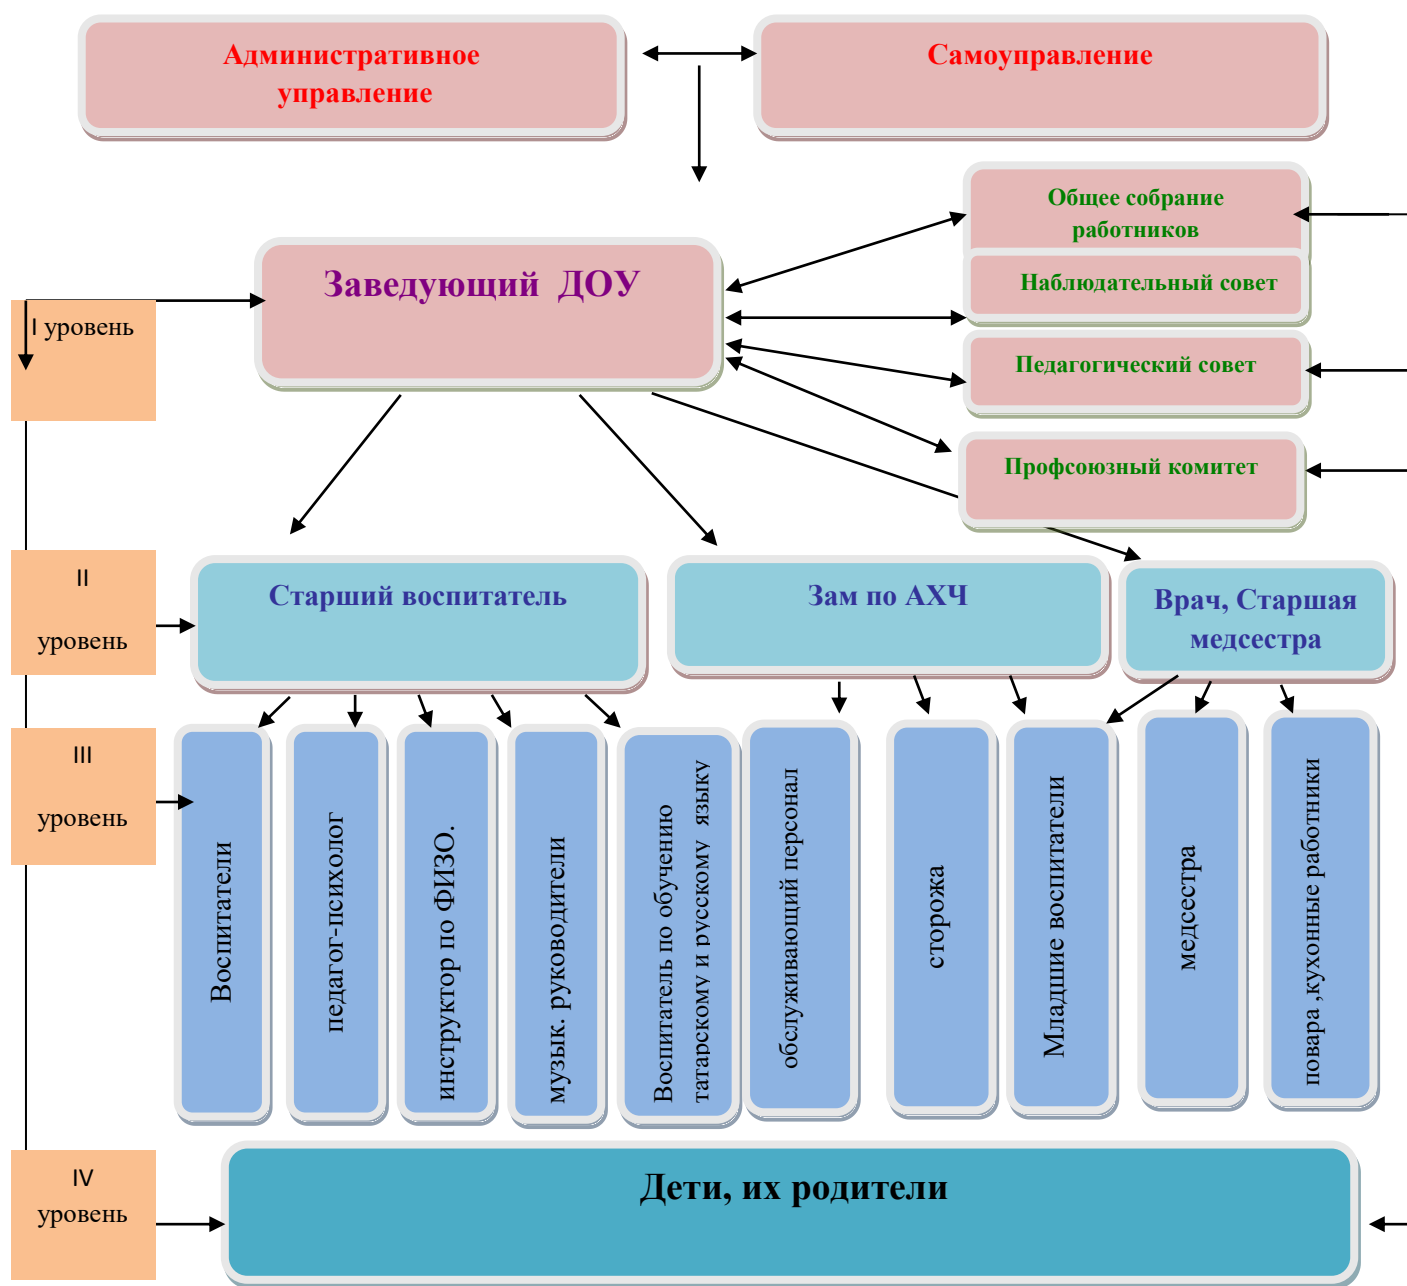

## Структурная модель управления МБДОУ «Детский сад общеразвивающего вида №67»

Деятельность структуры общественного управления регламентируется Уставом МБДОУ и соответствующими положениями.